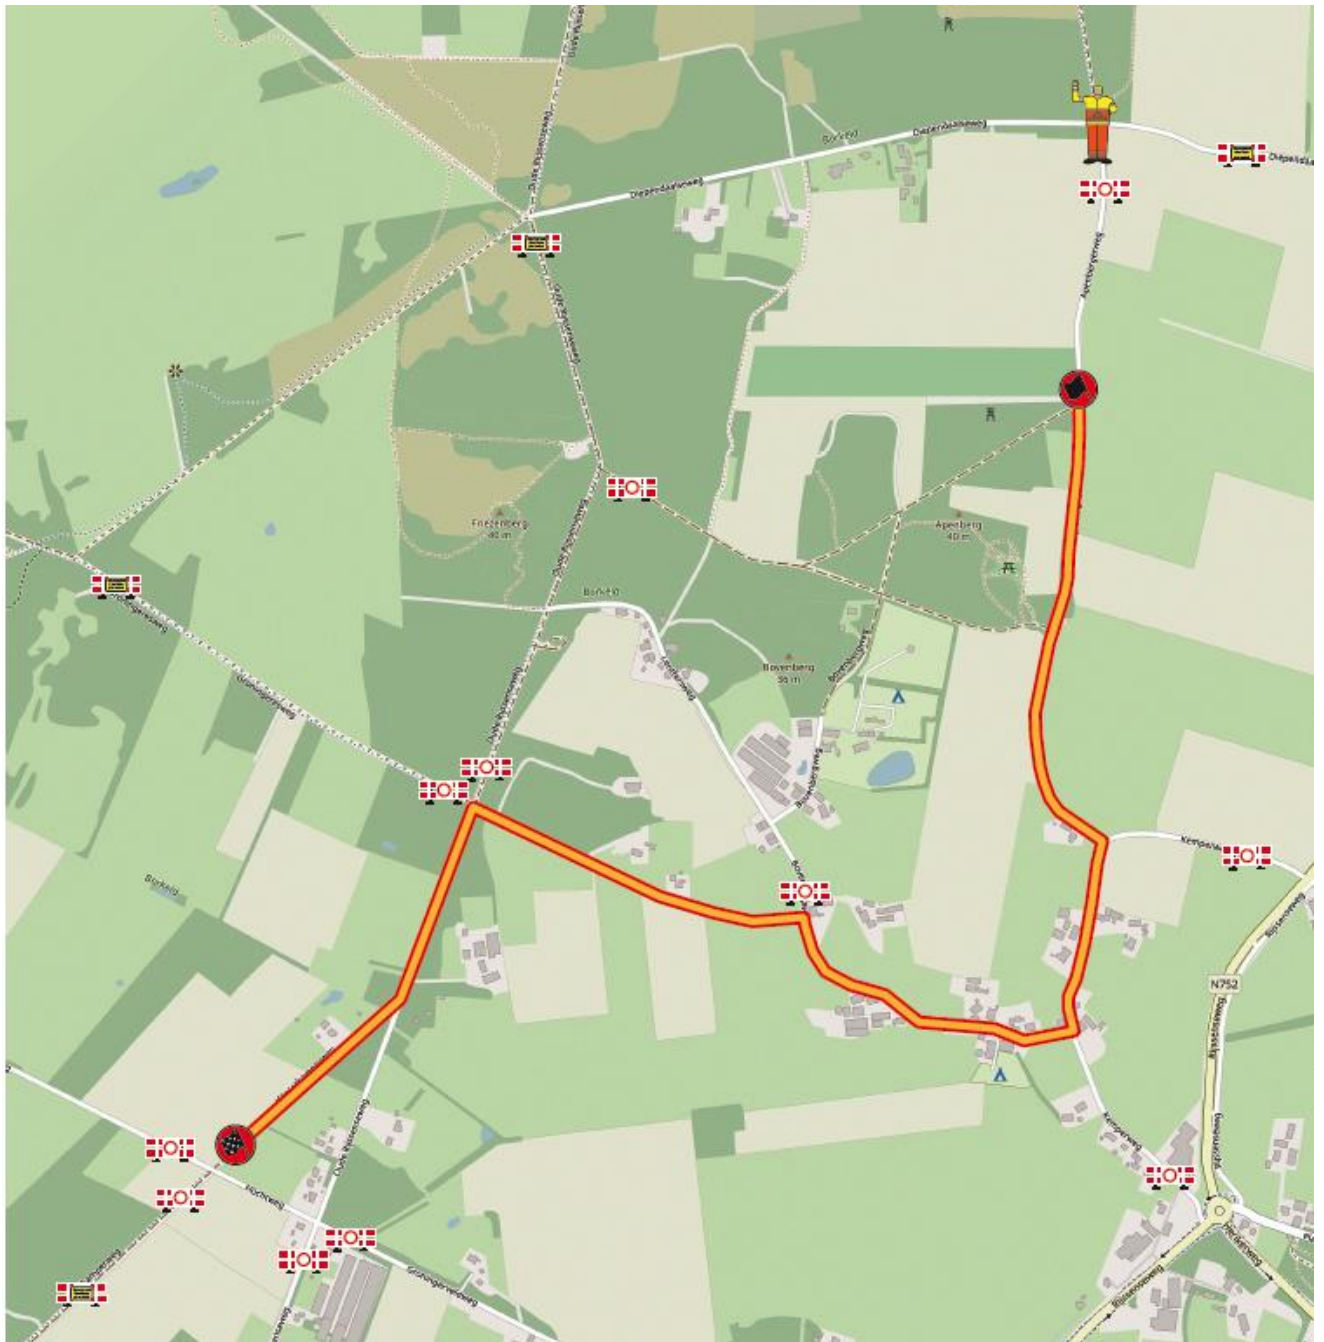

KP DUSSELDORP ALPINA SHAKE DOWN

Stichting Hellendoorn Rally | Bovenbergweg 5 | 7475 ST Markelo
aanwonenden@hellendoornrally.eu