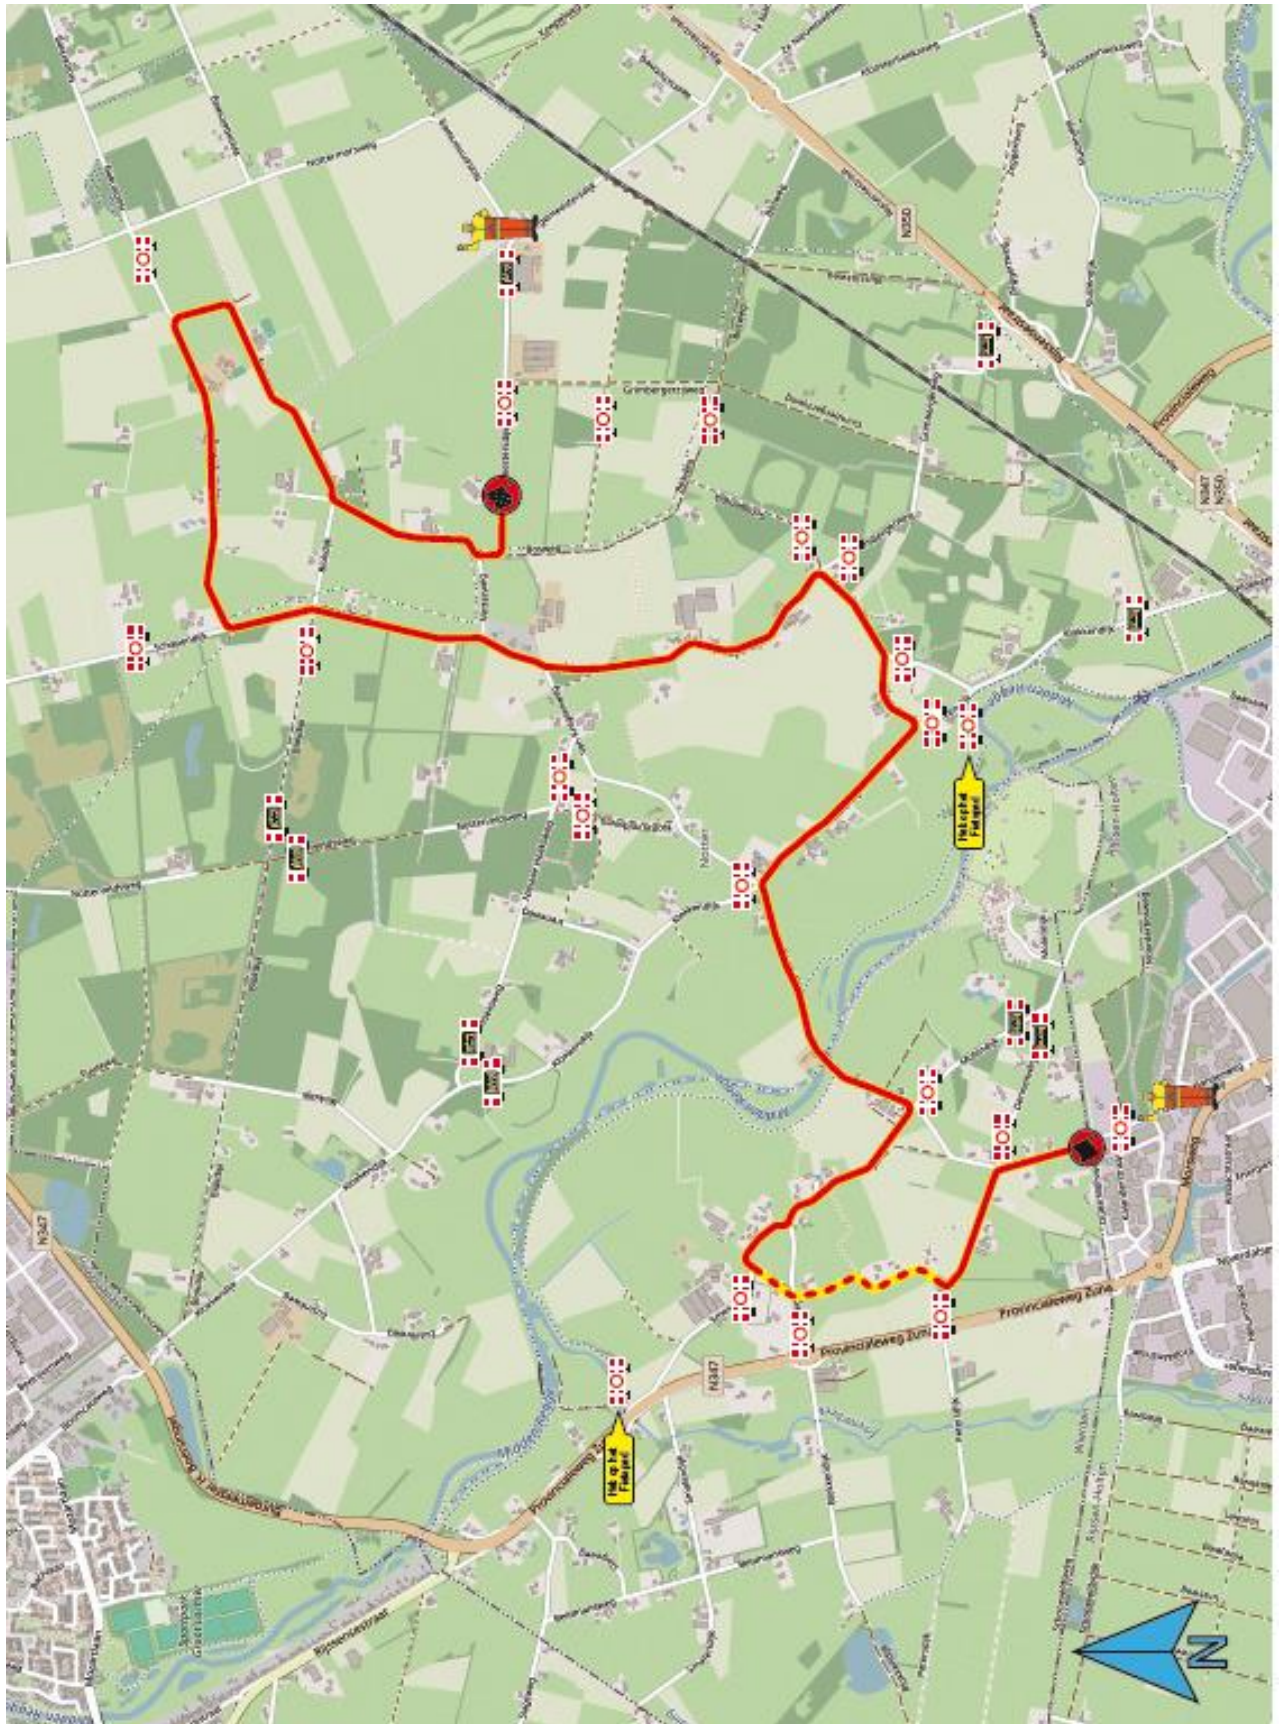

KP TEN BRINKE NOTTER