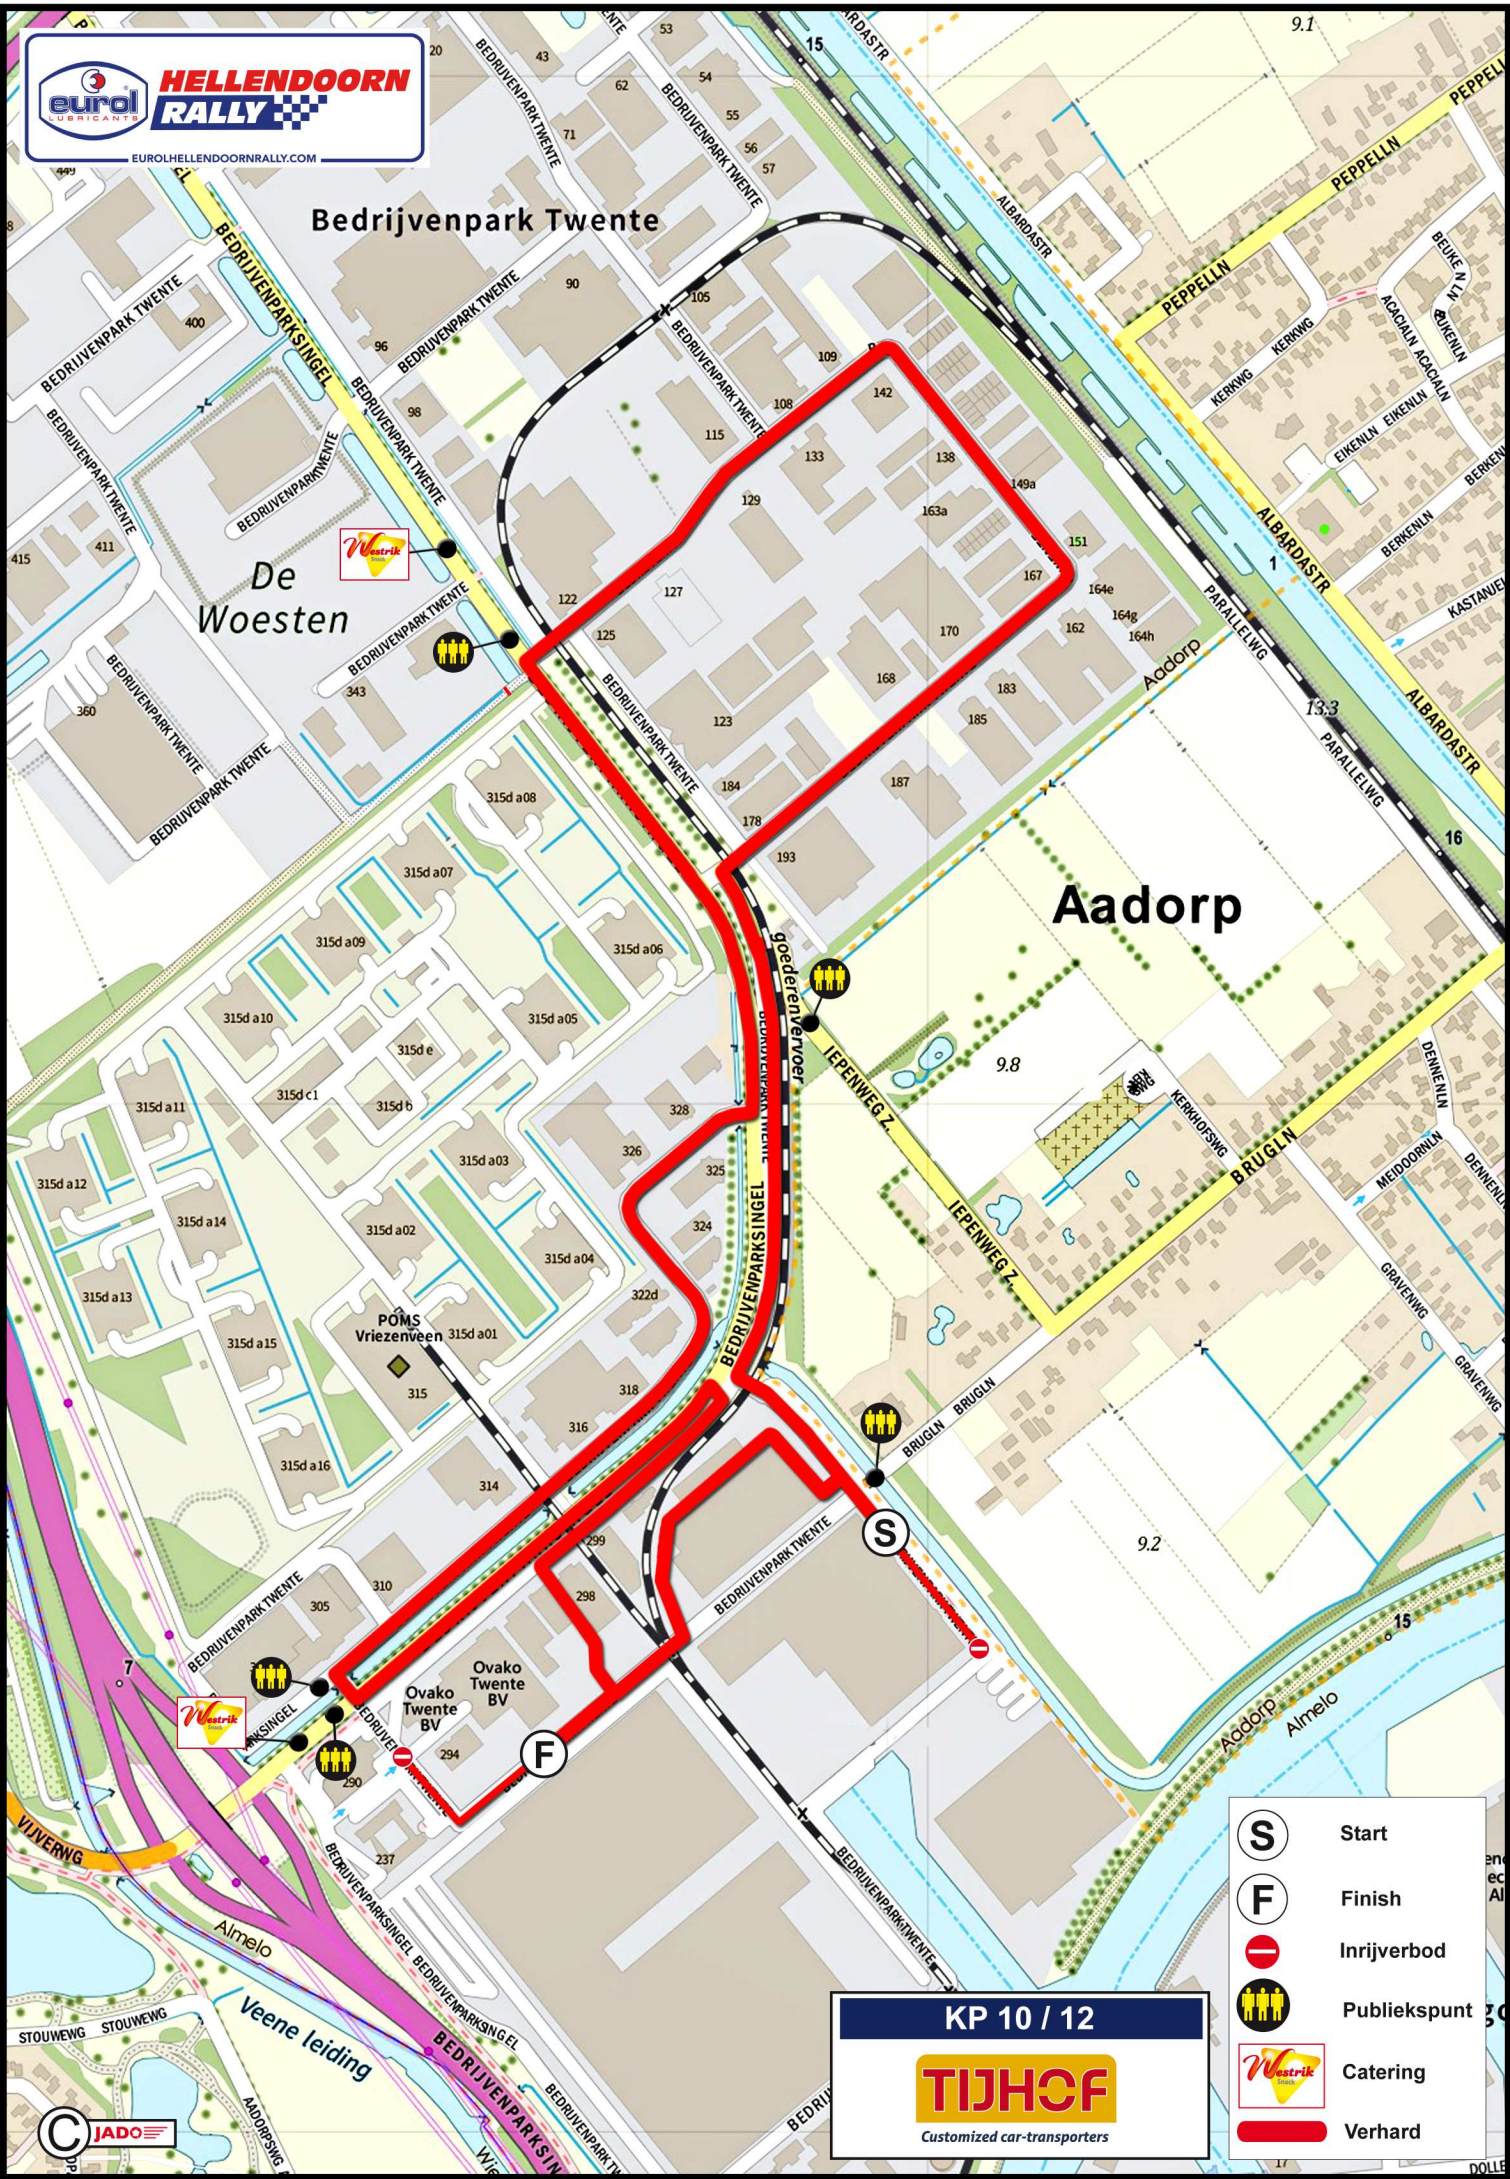

Bedrijvenpark Twente

De Woesten

Aadorp

KP 10 / 12

Customized car-transporters

- Start
- Finish
- Inrijverbod
- Publiekspunt
- Catering
- Verhard